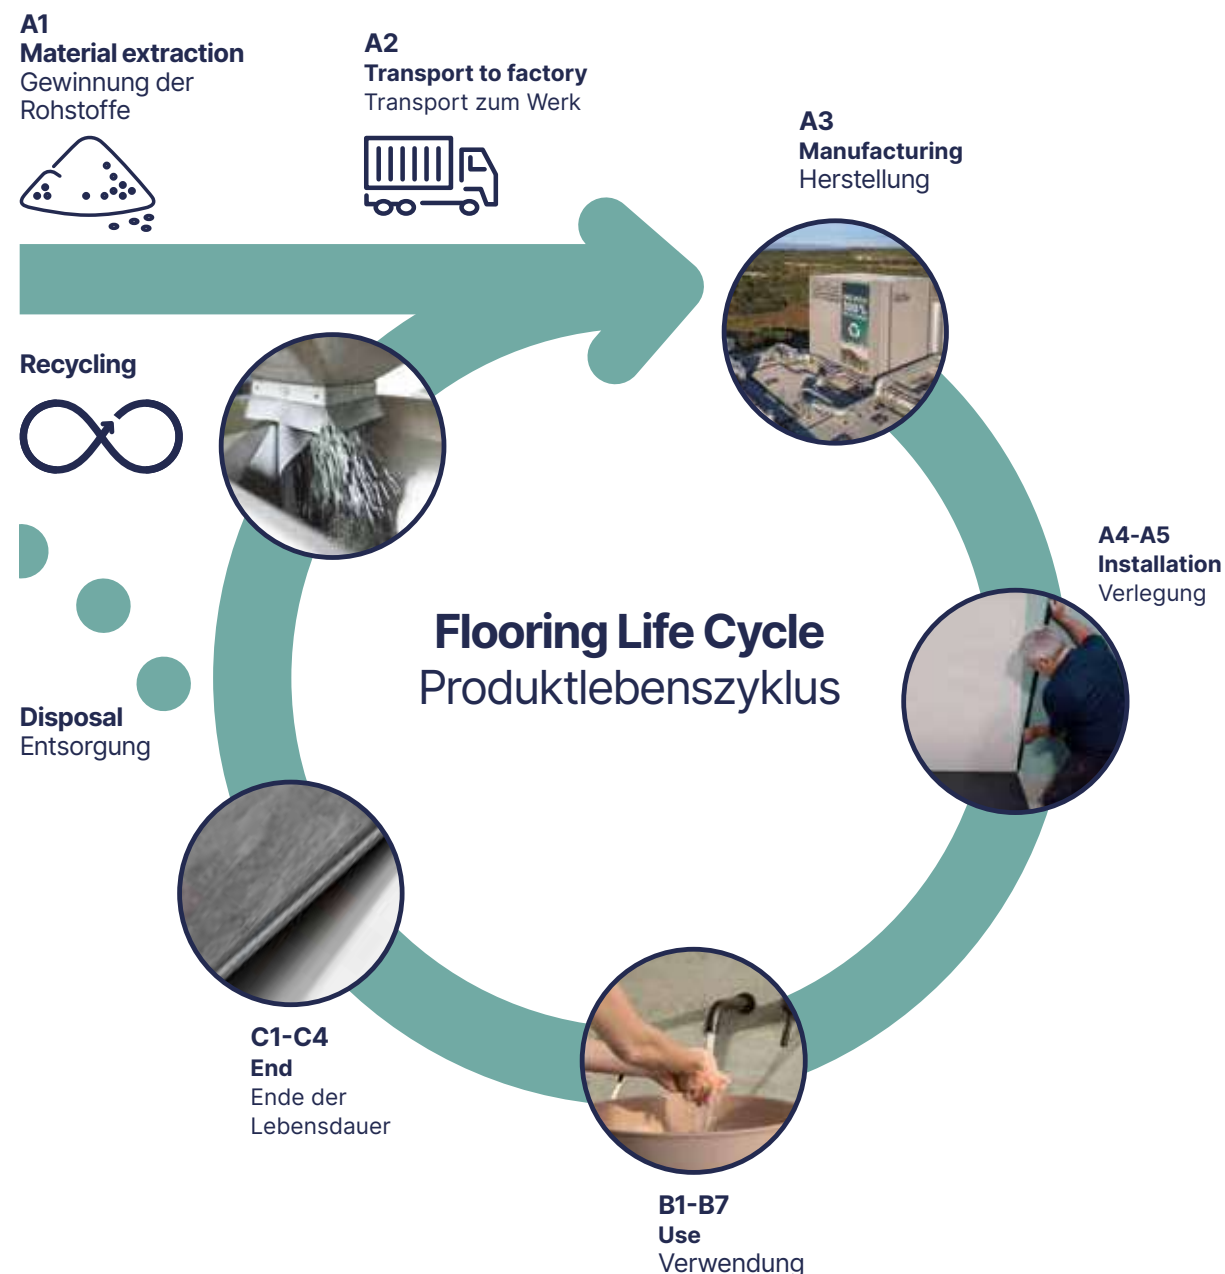

Quick and easy to install

Einfache und schnelle Verlegung

- **Lightweight product, comfortable to install**
- **Easy material to work with and cut**
- **Clean, low dust construction site**
- **Quick and easy tongue and groove installation**
- **Reduced downtime, you can shower within first 24 hours after installation**
- Leicht zu verlegendes Produkt
- Mühelose Verarbeitung und Zuschnitt
- Sauber und geräuscharm
- Nut- und Federsystem
- Geringe Ausfallzeit des Badezimmers, Verlegung innerhalb von 24 h möglich

Our Commitments for a Sustainable future

Unsere Verpflichtung für eine nachhaltige Zukunft

All Gerflor product ranges are developed according to a life cycle analysis model

Mit dem Ziel einer optimalen Ökobilanz werden alle Gerflor-Produkte im Kontext einer systematischen Lebenszyklusanalyse entwickelt