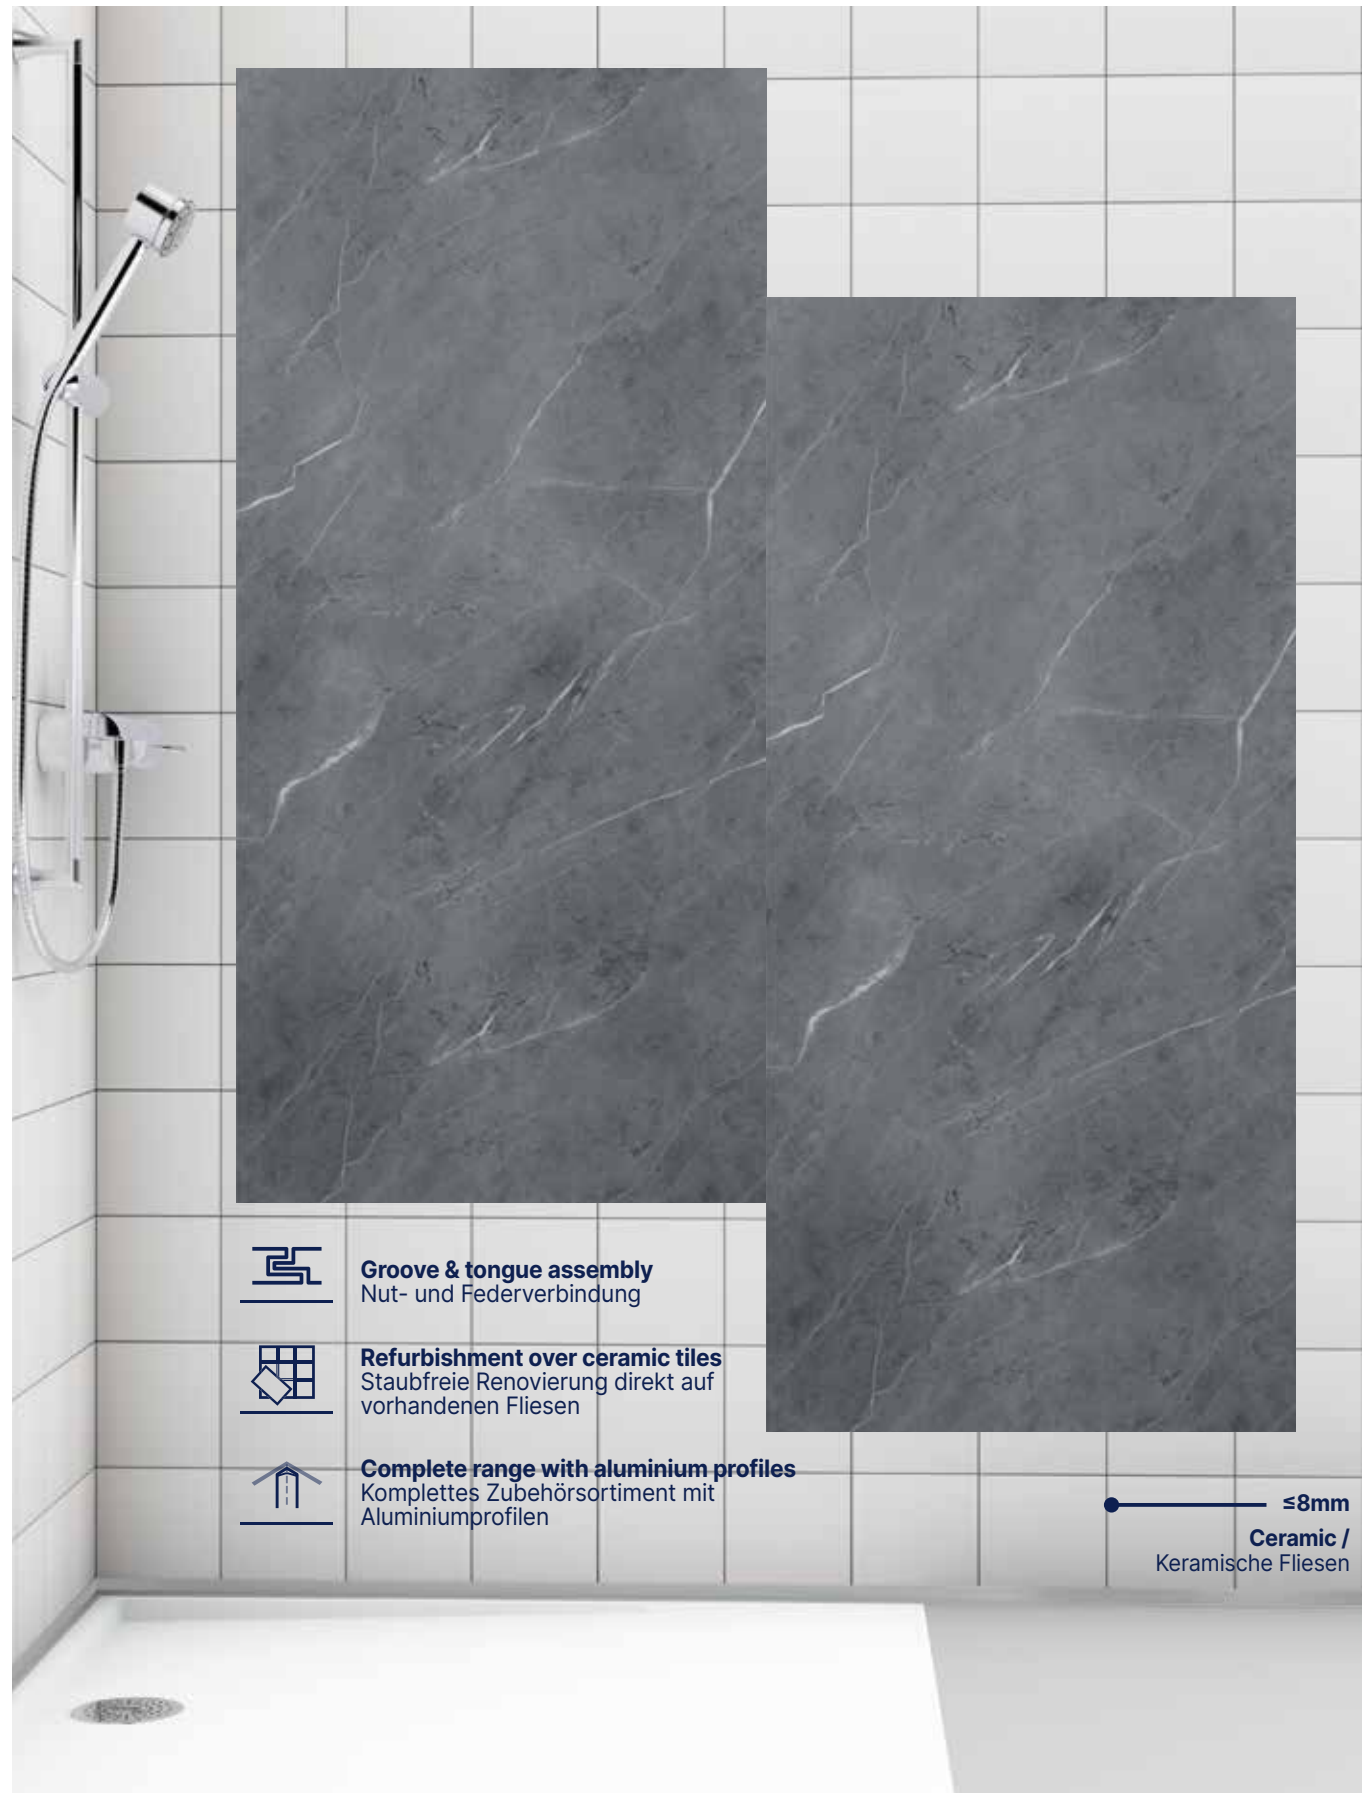

Mural Revela

A new generation of waterproof* wall covering

Die neue Generation wasserdichter Wandverkleidungen

XL panel size:
Format XL Paneele:
90 × 260 cm

Tile size:
Format Fliese:
65 × 37,5 cm

Groove & tongue assembly
Nut- und Federverbindung

Refurbishment over ceramic tiles
Staubfreie Renovierung direkt auf vorhandenen Fliesen

Complete range with aluminium profiles
Komplettes Zubehörsortiment mit Aluminiumprofilen

≤8mm
Ceramic /
Keramische Fliesen

Waterproof product* - Wasserdicht*

- Water resistant
- Washable product
- Installation in shower and/or bathtub area

- Wasserbeständig
- Abwaschbar, besonders pflegeleicht
- Verlegung im Nassbereich / Dusche oder Badewanne

Easy and quick to install Einfache und schnelle Verlegung

- Lightweight product that is easy to cut
- Can be installed in a third of the time it would take to install ceramic tiles
- The room's first use can be within 24 hours

- Leichtes Produkt und einfacher Zuschnitt
- Nut- und Federverbindung, ohne Verfugen
- Dreimal schneller verlegt als klassische Wandfliesen

Suitable for all surfaces Für Renovierung und Neubau

- Glue-down installation
- Suitable for new builds
- Refurbishment over existing ceramic tiles

- Geeignet für verschiedene Untergründe
- Direkte Verlegung auf vorhandenen Fliesen
- Verlegung mit Klebstoff

Super realistic design Ultrarealistische Designs

- Matte or glossy designs
- XL tile and panel sizes
- Extra-thin joints
- Perfectly matched to Gerflor flooring

- Dekore in matt oder glänzend
- Fliesen und Paneele in XL-Format
- Extra schmale Fugen

Durable design Robuster Produktaufbau

- Groove/tongue assembly
- Rigid product

- Strapazierfähig
- Stabile Verriegelung